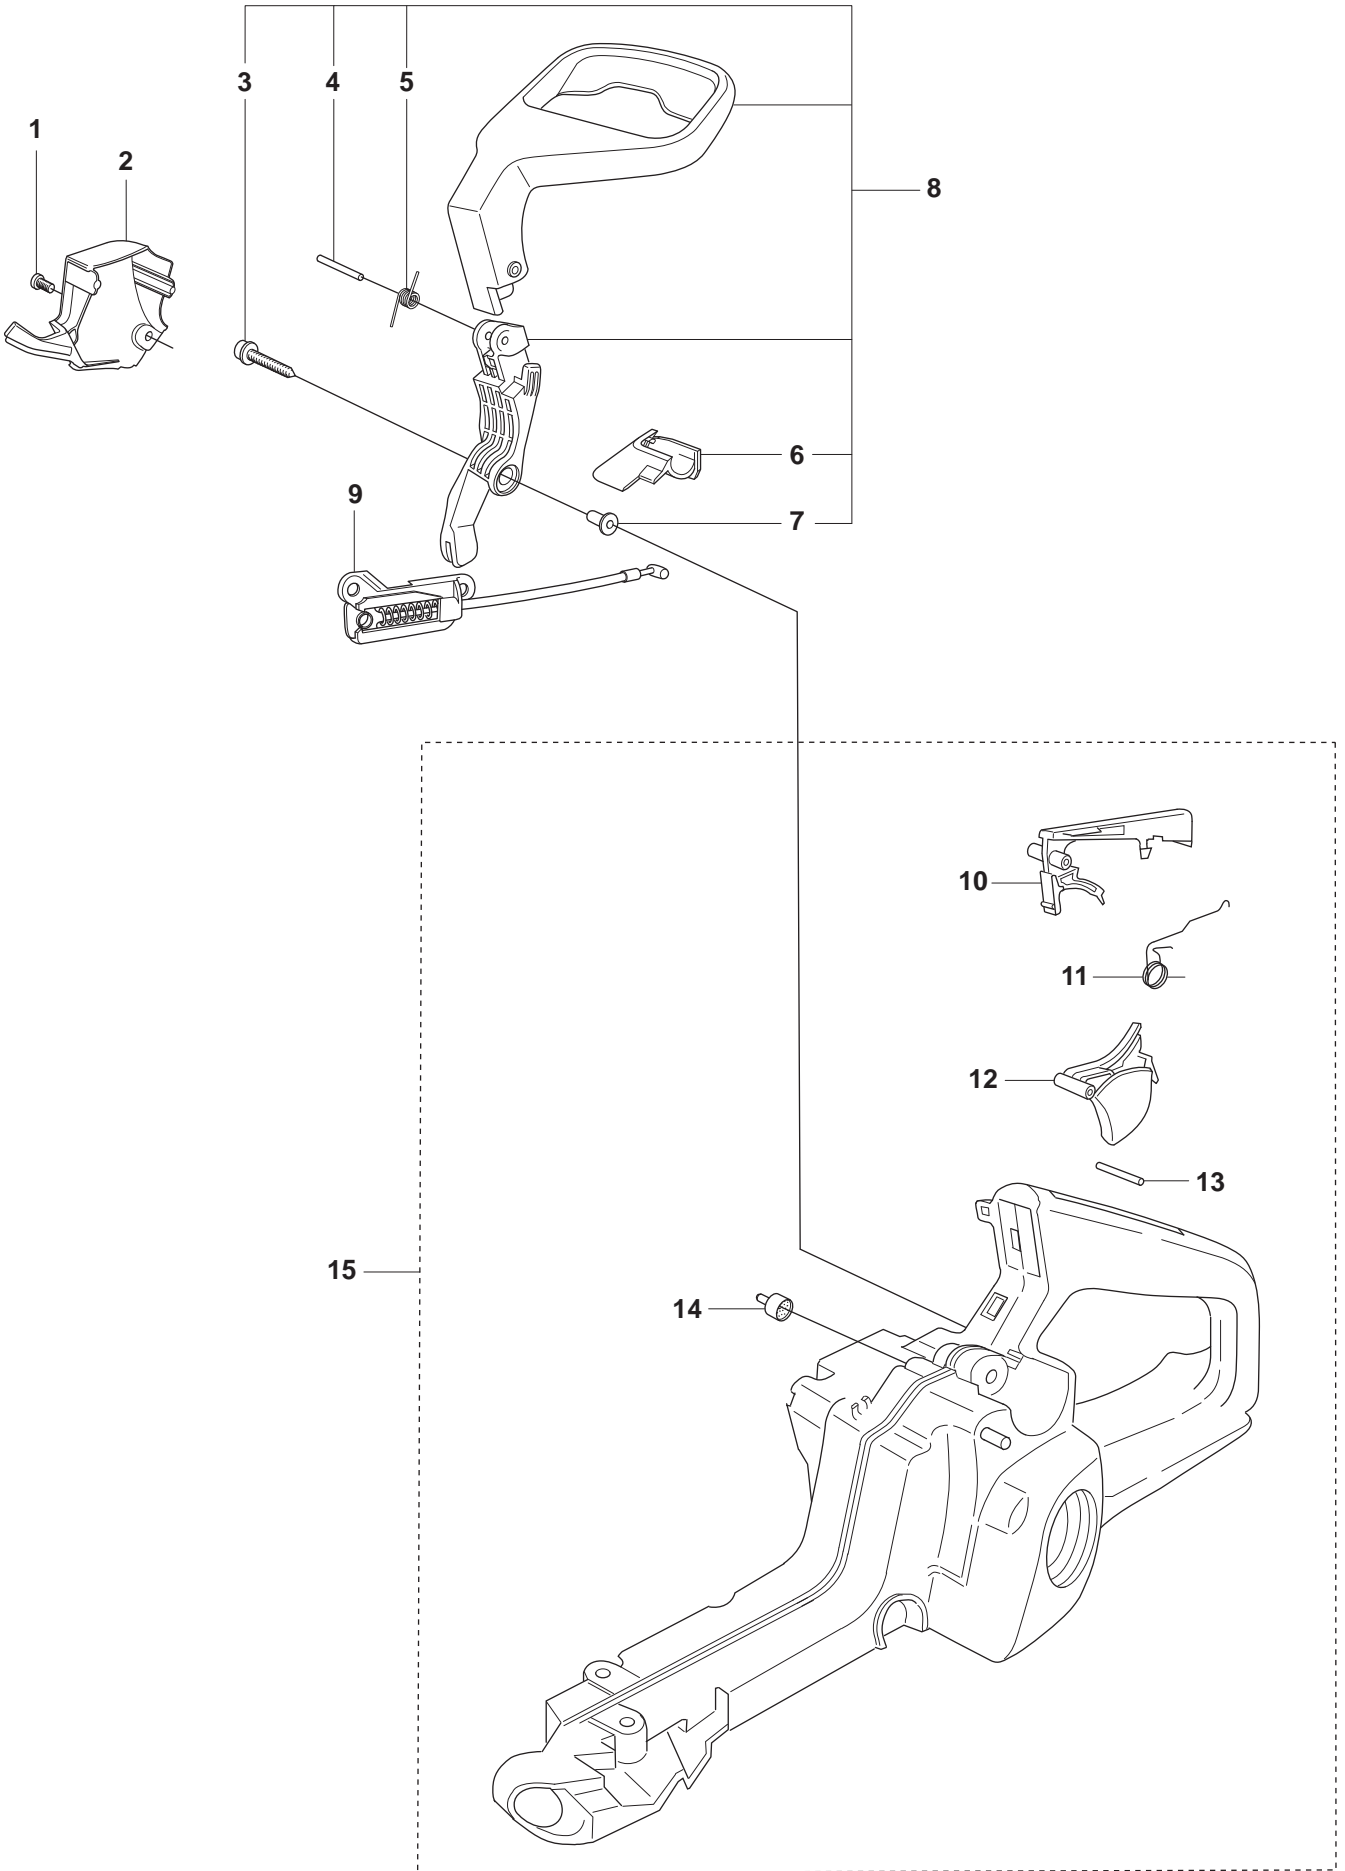

Reservdelar

A

TrioBrake

Page A

Position	Article	Quantity	Notes	Kit
1	537 10 78-02	1	353	
1	537 10 78-05	1	346XP	
2	503 89 29-01	1		1
3	503 21 70-10	1		1
4	503 89 08-02	1		1
5	503 46 59-01	1		1
6	735 31 08-20	1		1
7	537 04 30-02	1		1
8	537 37 04-01	1		1
9	503 85 52-01	1		1
10	537 05 79-01	1		1
11	537 05 80-01	1		1
12	503 21 70-10	5		1
13	537 08 90-01	1		1
14	503 75 18-02	1		1
15	503 85 66-01	1		1
16	503 22 00-01	2		

B

TrioBrake

Page B

Position	Article	Quantity	Notes	Kit
1	505 32 42-01	1	345e	
2	537 39 26-01	1		1
3	537 34 72-01	1		1
4	537 34 78-01	1		
6	503 89 08-02	1		1
7	735 31 08-20	1		1
8	503 21 70-10	1		1
9	503 46 59-01	1		1
10	537 04 30-02	1		1
11	544 35 75-01	1		1
12	502 30 61-01	1		1
13	503 85 52-01	1		1
14	503 21 70-10	9		1
15	544 08 30-01	1		1
16	537 39 29-01	1		1
17	544 84 55-01	1		1
18	537 34 76-01	1		1

C

TrioBrake

Page C

Position	Article	Quantity	Notes	Kit
1	503 21 70-10	1		
2	537 05 88-01	1		
3	503 21 75-35	1		14
4	721 12 13-30	1		14
5	537 05 92-01	1		14
6	537 13 01-01	1		14
7	537 26 58-01	1		14
8	537 16 50-02	1		
9	537 05 81-03	1		
10	503 85 44-01	1		15
11	503 99 86-01	5		15
12	720 18 25-20	1		15
13	503 85 45-01	1		15
14	537 35 95-01	1		15
15	537 09 96-08			