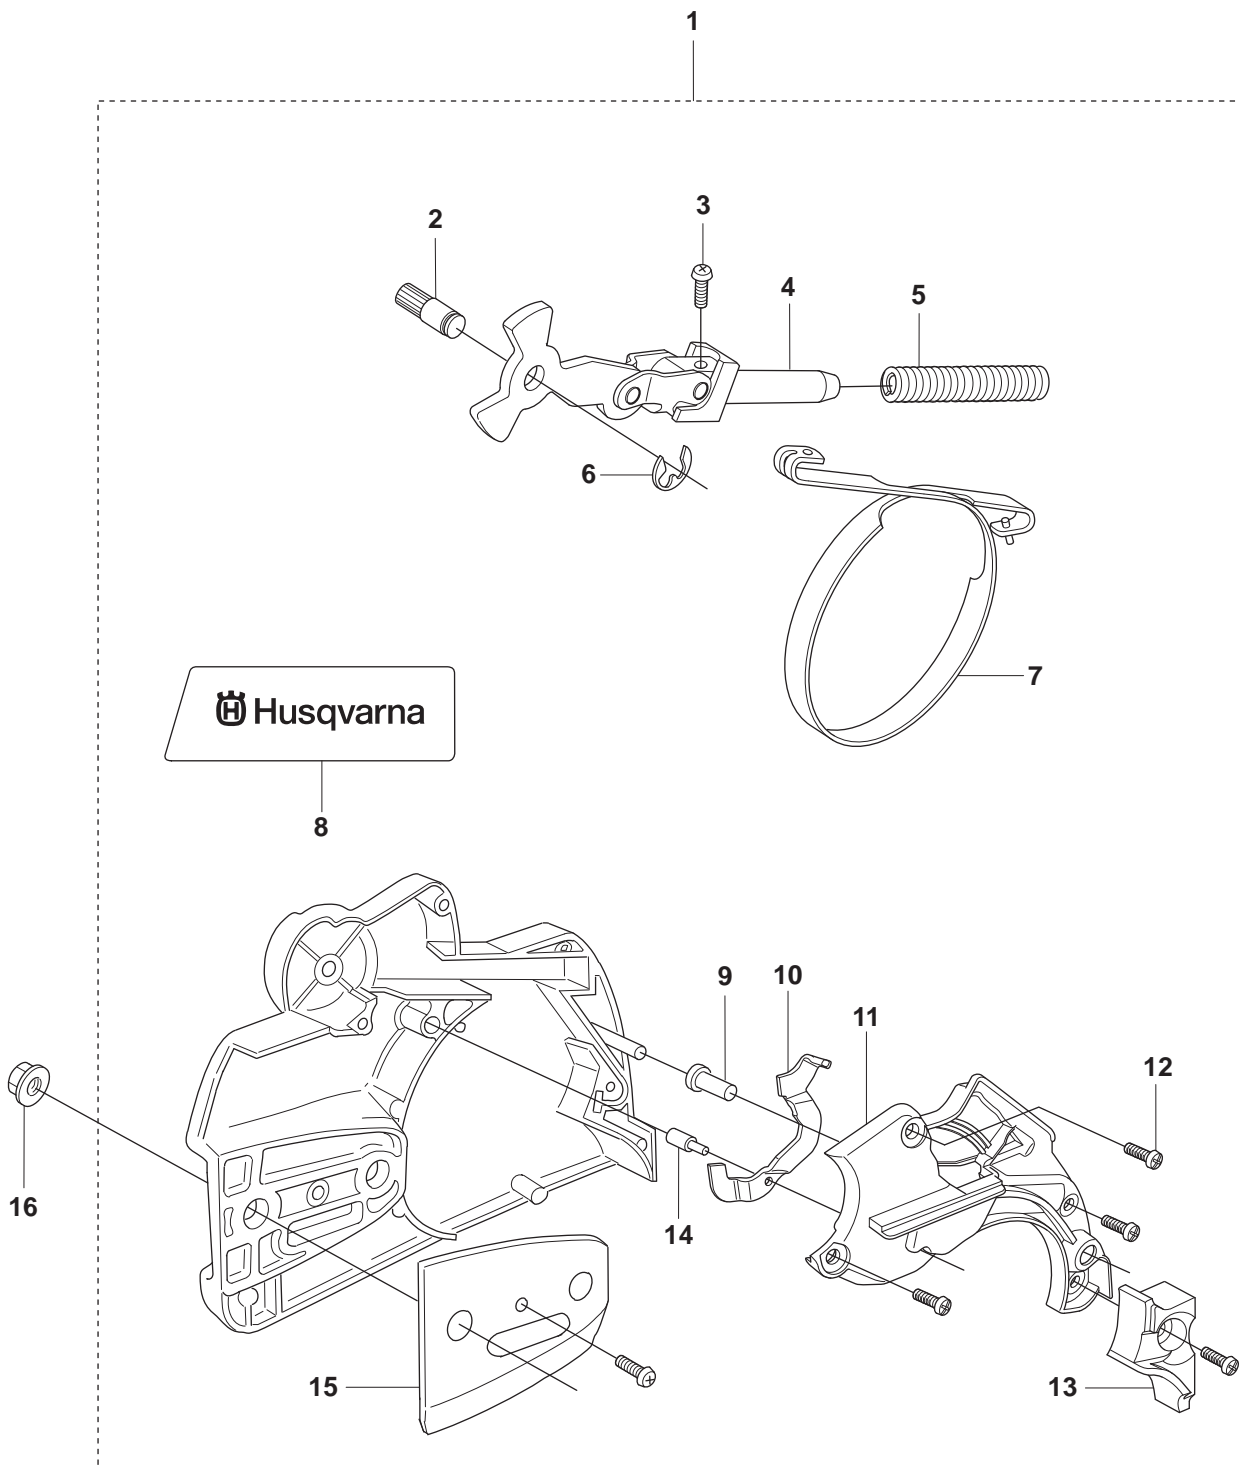

345e-series TrioBrake

346XP TrioBrake

353 TrioBrake

Spare parts

Ersatzteile

Pièces détachées

Reserve onderdelen

Repuestos

Reservdelar

A

TrioBrake

Page A

Position	Article	Quantity	Notes	Kit
1	537 10 78-02	1	353	
1	537 10 78-05	1	346XP	
2	503 89 29-01	1		1
3	503 21 70-10	1		1
4	503 89 08-02	1		1
5	503 46 59-01	1		1
6	735 31 08-20	1		1
7	537 04 30-02	1		1
8	537 37 04-01	1		1
9	503 85 52-01	1		1
10	537 05 79-01	1		1
11	537 05 80-01	1		1
12	503 21 70-10	5		1
13	537 08 90-01	1		1
14	503 75 18-02	1		1
15	503 85 66-01	1		1
16	503 22 00-01	2		

B

TrioBrake

Page B

Position	Article	Quantity	Notes	Kit
1	505 32 42-01	1	345e	
2	537 39 26-01	1		1
3	537 34 72-01	1		1
4	537 34 78-01	1		
6	503 89 08-02	1		1
7	735 31 08-20	1		1
8	503 21 70-10	1		1
9	503 46 59-01	1		1
10	537 04 30-02	1		1
11	544 35 75-01	1		1
12	502 30 61-01	1		1
13	503 85 52-01	1		1
14	503 21 70-10	9		1
15	544 08 30-01	1		1
16	537 39 29-01	1		1
17	544 84 55-01	1		1
18	537 34 76-01	1		1

C

TrioBrake

Page C

Position	Article	Quantity	Notes	Kit
1	503 21 70-10	1		
2	537 05 88-01	1		
3	503 21 75-35	1		14
4	721 12 13-30	1		14
5	537 05 92-01	1		14
6	537 13 01-01	1		14
7	537 26 58-01	1		14
8	537 16 50-02	1		
9	537 05 81-03	1		
10	503 85 44-01	1		15
11	503 99 86-01	5		15
12	720 18 25-20	1		15
13	503 85 45-01	1		15
14	537 35 95-01	1		15
15	537 09 96-08			