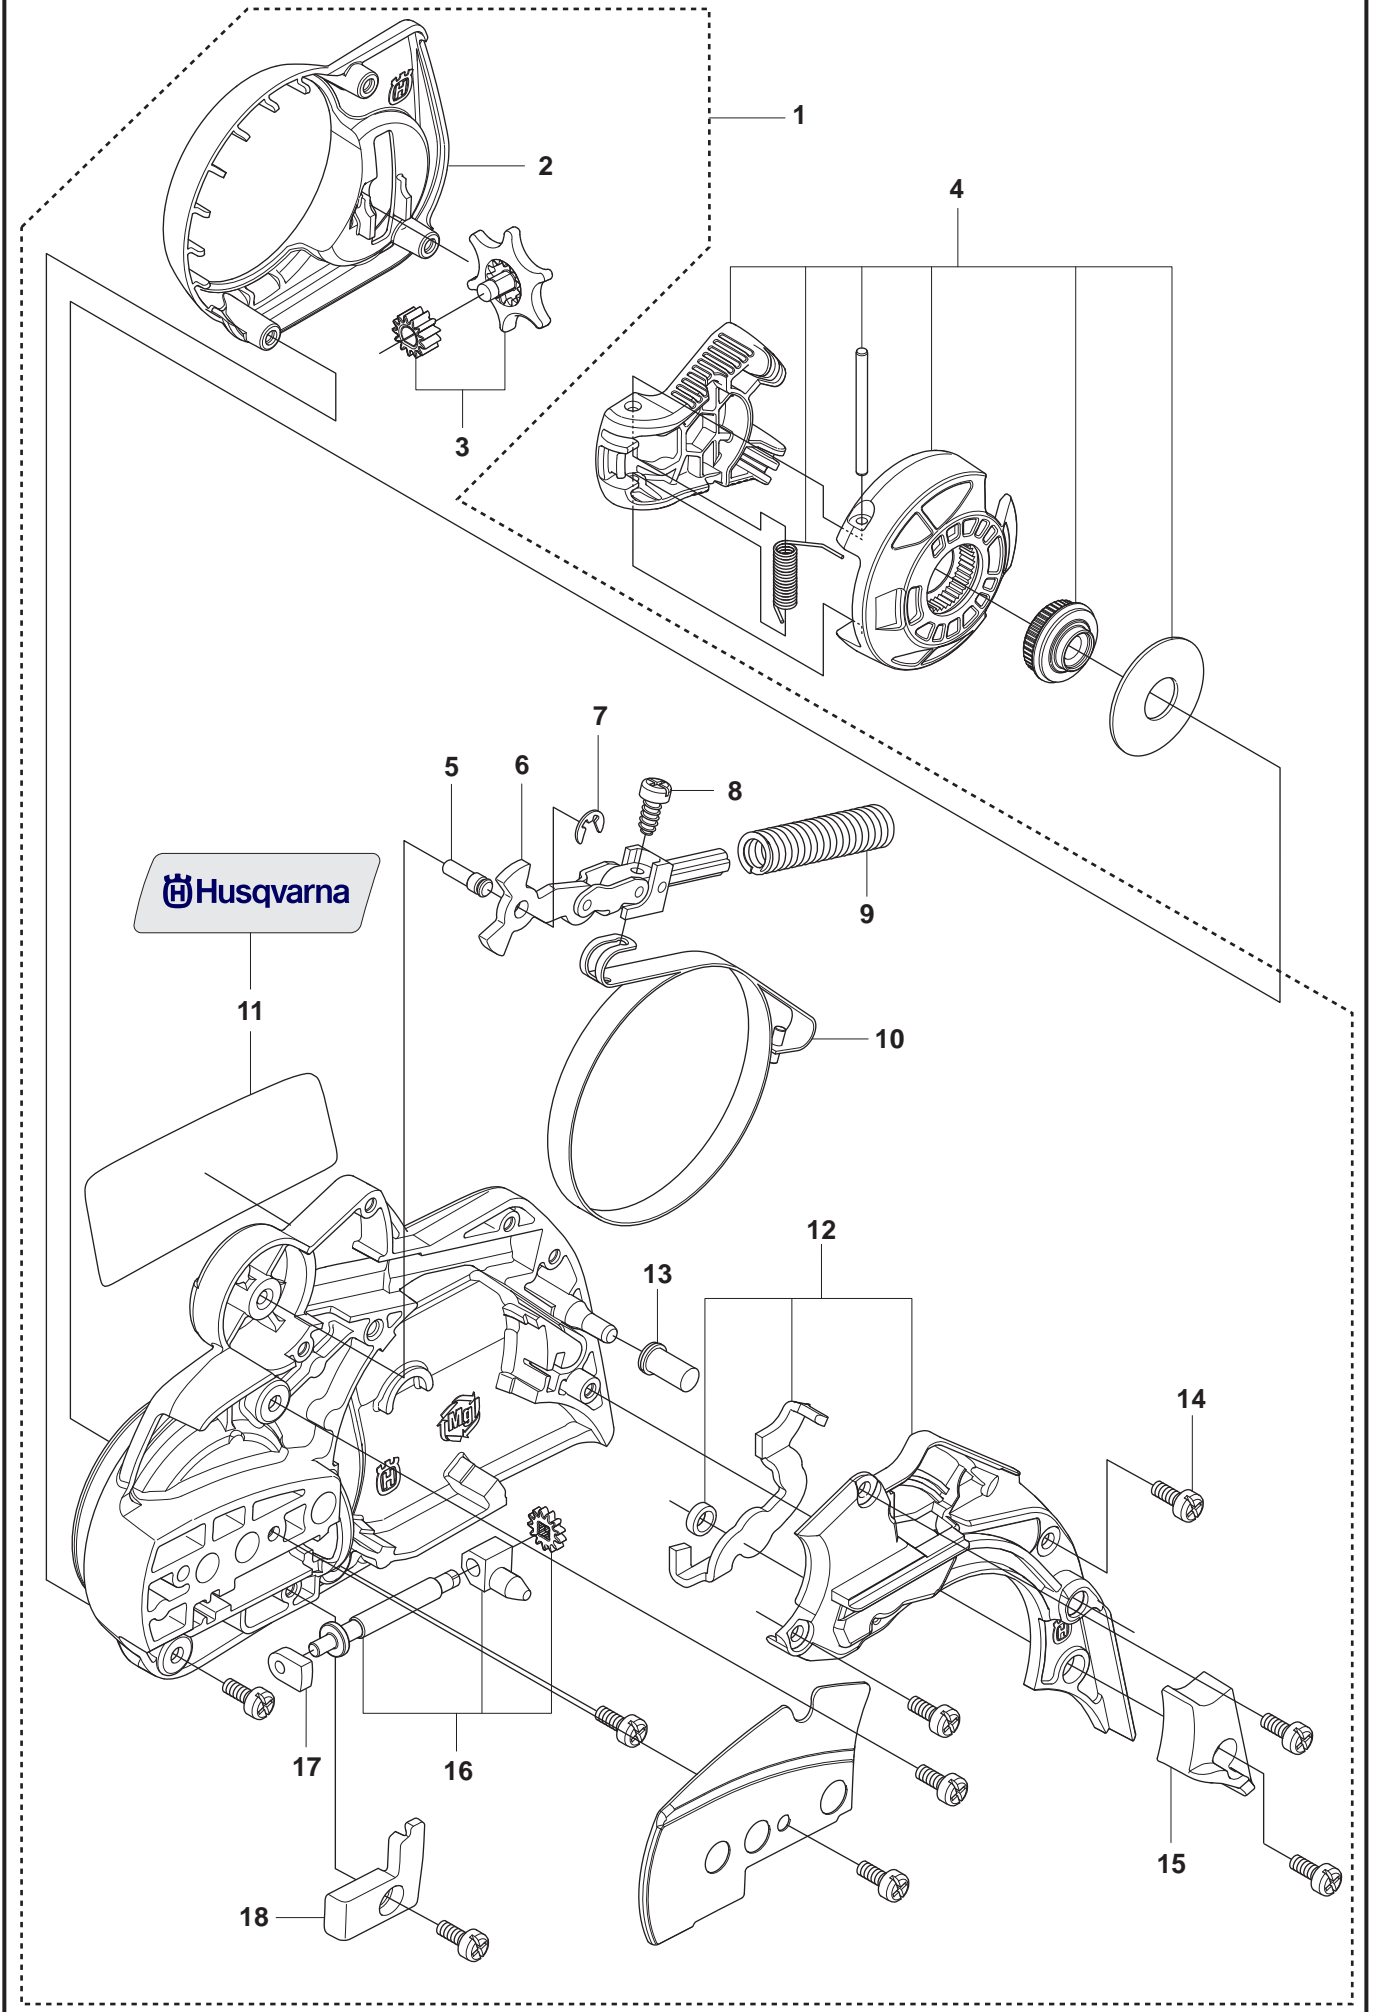

Reservdelar

A

TrioBrake

Page A

Position	Article	Quantity	Notes	Kit
1	537 10 78-02	1	353	
1	537 10 78-05	1	346XP	
2	503 89 29-01	1		1
3	503 21 70-10	1		1
4	503 89 08-02	1		1
5	503 46 59-01	1		1
6	735 31 08-20	1		1
7	537 04 30-02	1		1
8	537 37 04-01	1		1
9	503 85 52-01	1		1
10	537 05 79-01	1		1
11	537 05 80-01	1		1
12	503 21 70-10	5		1
13	537 08 90-01	1		1
14	503 75 18-02	1		1
15	503 85 66-01	1		1
16	503 22 00-01	2		

B

TrioBrake

Page B

Position	Article	Quantity	Notes	Kit
1	505 32 42-01	1	345e	
2	537 39 26-01	1		1
3	537 34 72-01	1		1
4	537 34 78-01	1		
6	503 89 08-02	1		1
7	735 31 08-20	1		1
8	503 21 70-10	1		1
9	503 46 59-01	1		1
10	537 04 30-02	1		1
11	544 35 75-01	1		1
12	502 30 61-01	1		1
13	503 85 52-01	1		1
14	503 21 70-10	9		1
15	544 08 30-01	1		1
16	537 39 29-01	1		1
17	544 84 55-01	1		1
18	537 34 76-01	1		1

C

TrioBrake

Page C

Position	Article	Quantity	Notes	Kit
1	503 21 70-10	1		
2	537 05 88-01	1		
3	503 21 75-35	1		14
4	721 12 13-30	1		14
5	537 05 92-01	1		14
6	537 13 01-01	1		14
7	537 26 58-01	1		14
8	537 16 50-02	1		
9	537 05 81-03	1		
10	503 85 44-01	1		15
11	503 99 86-01	5		15
12	720 18 25-20	1		15
13	503 85 45-01	1		15
14	537 35 95-01	1		15
15	537 09 96-08			